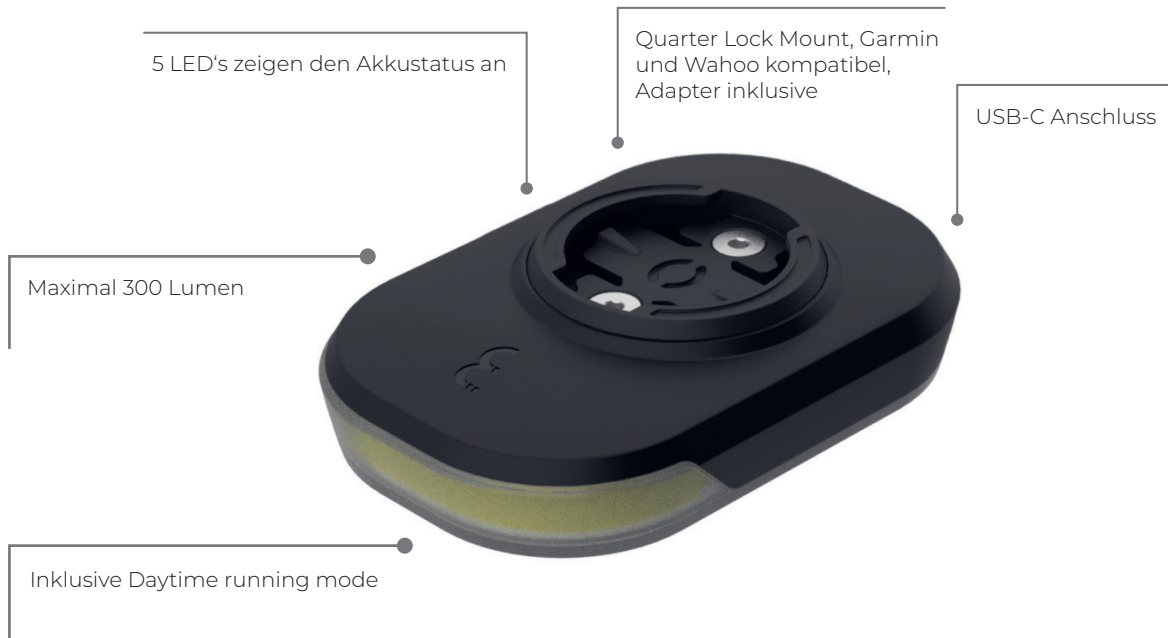

BLS-246E, E-Strike - Bosch BES3, 1,2m

16.90

H8290U

BLS-246E, E-Strike - Brose, 1,2m

12.90

H8290V

BLS-246E, E-Strike - Yamaha, 1,2m

12.90

**SLICE 300 | BLS-281**

**Slice 300 | BLS-281**

H8291I

Frontlicht Slice 300 Lumen mit USB-C Akku, Garmin/Wahoo 42.90  
Éclairage avant Slice 300 lumens avec accus USB-C, Garmin/Wahoo

**Slice 300 | BLS-281**