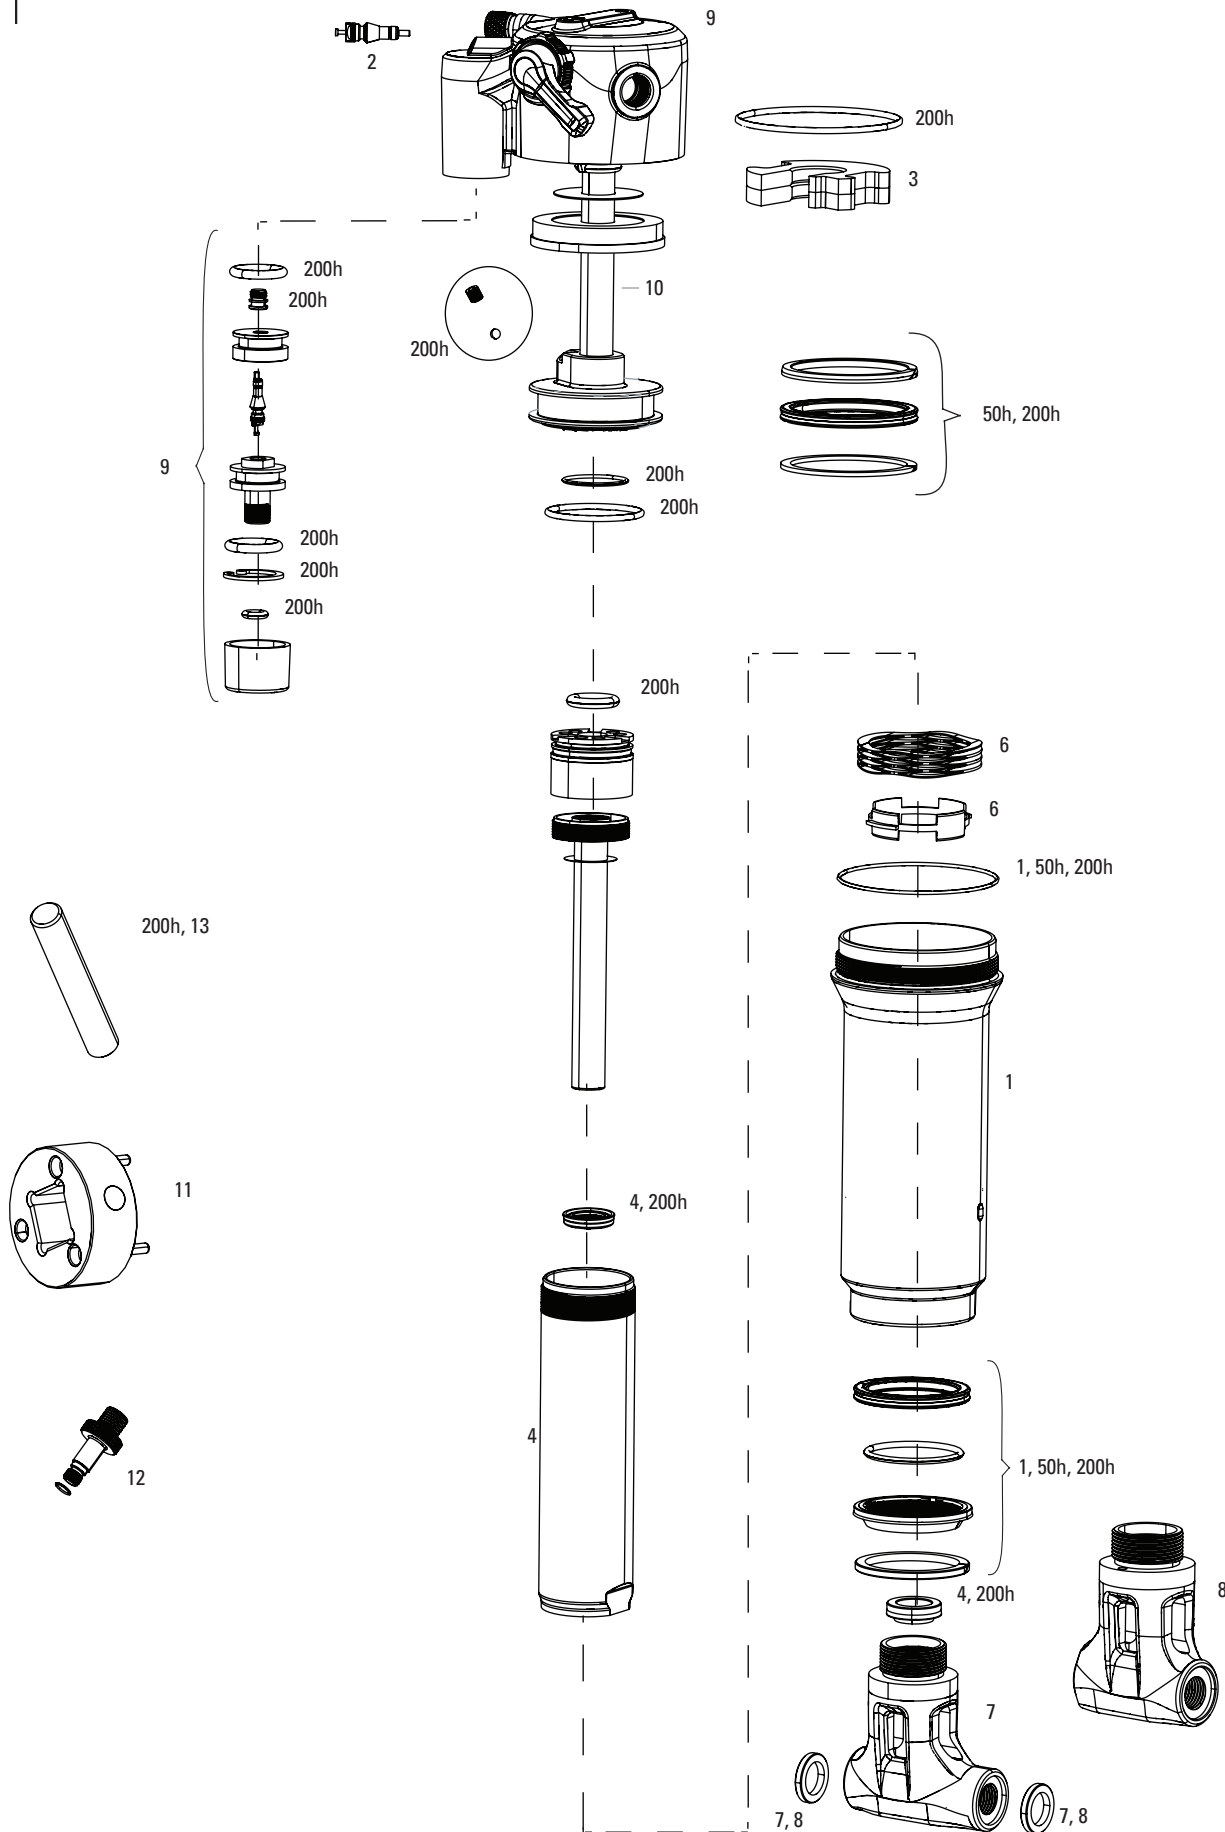

# DELUXE TREK Re:AKTIV THRUSHAFT A1 (2018-2021)

RS-DLX-TKTV-A1