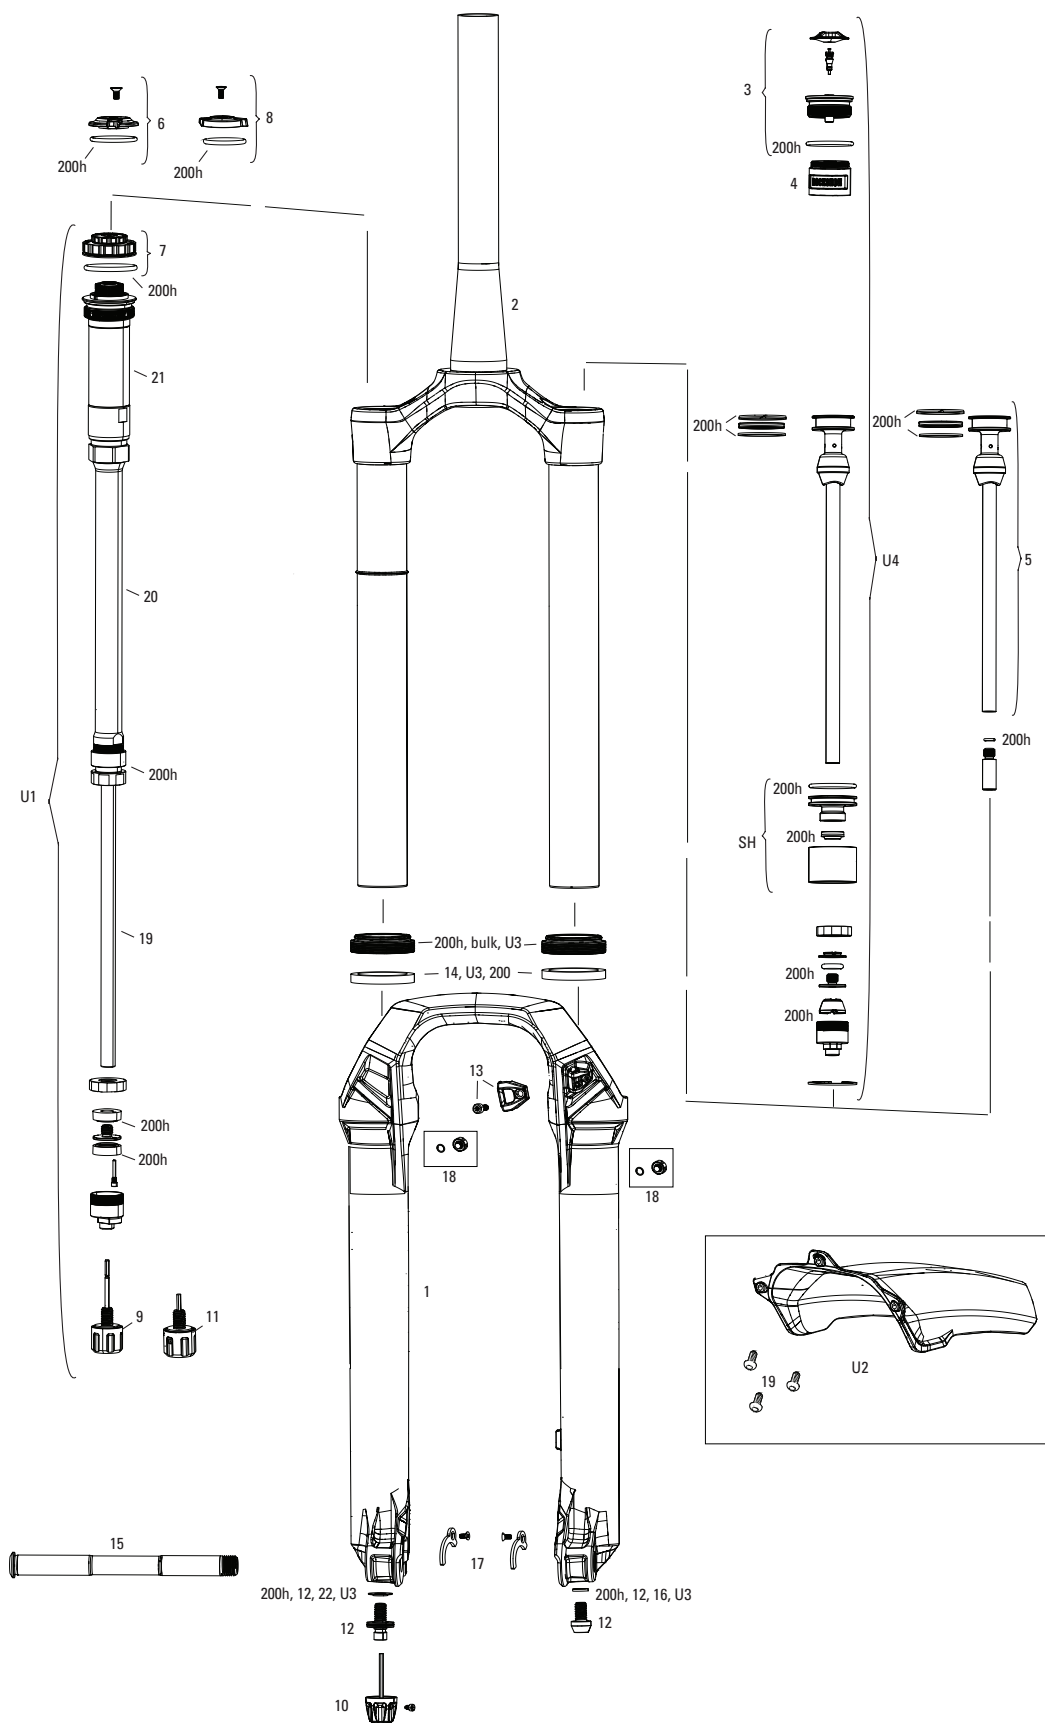

# LYRIK SELECT/SELECT+/ULTIMATE D1 (2023+)

FS-LYRK-BSE-D1, FS-LYRK-SEL-D1, FS-LYRK-SELP-D1, FS-LYRK-ULT-D1

**Note:**  
1. Fender bolts are M3-.5x11 (qty 3)

Return to Index