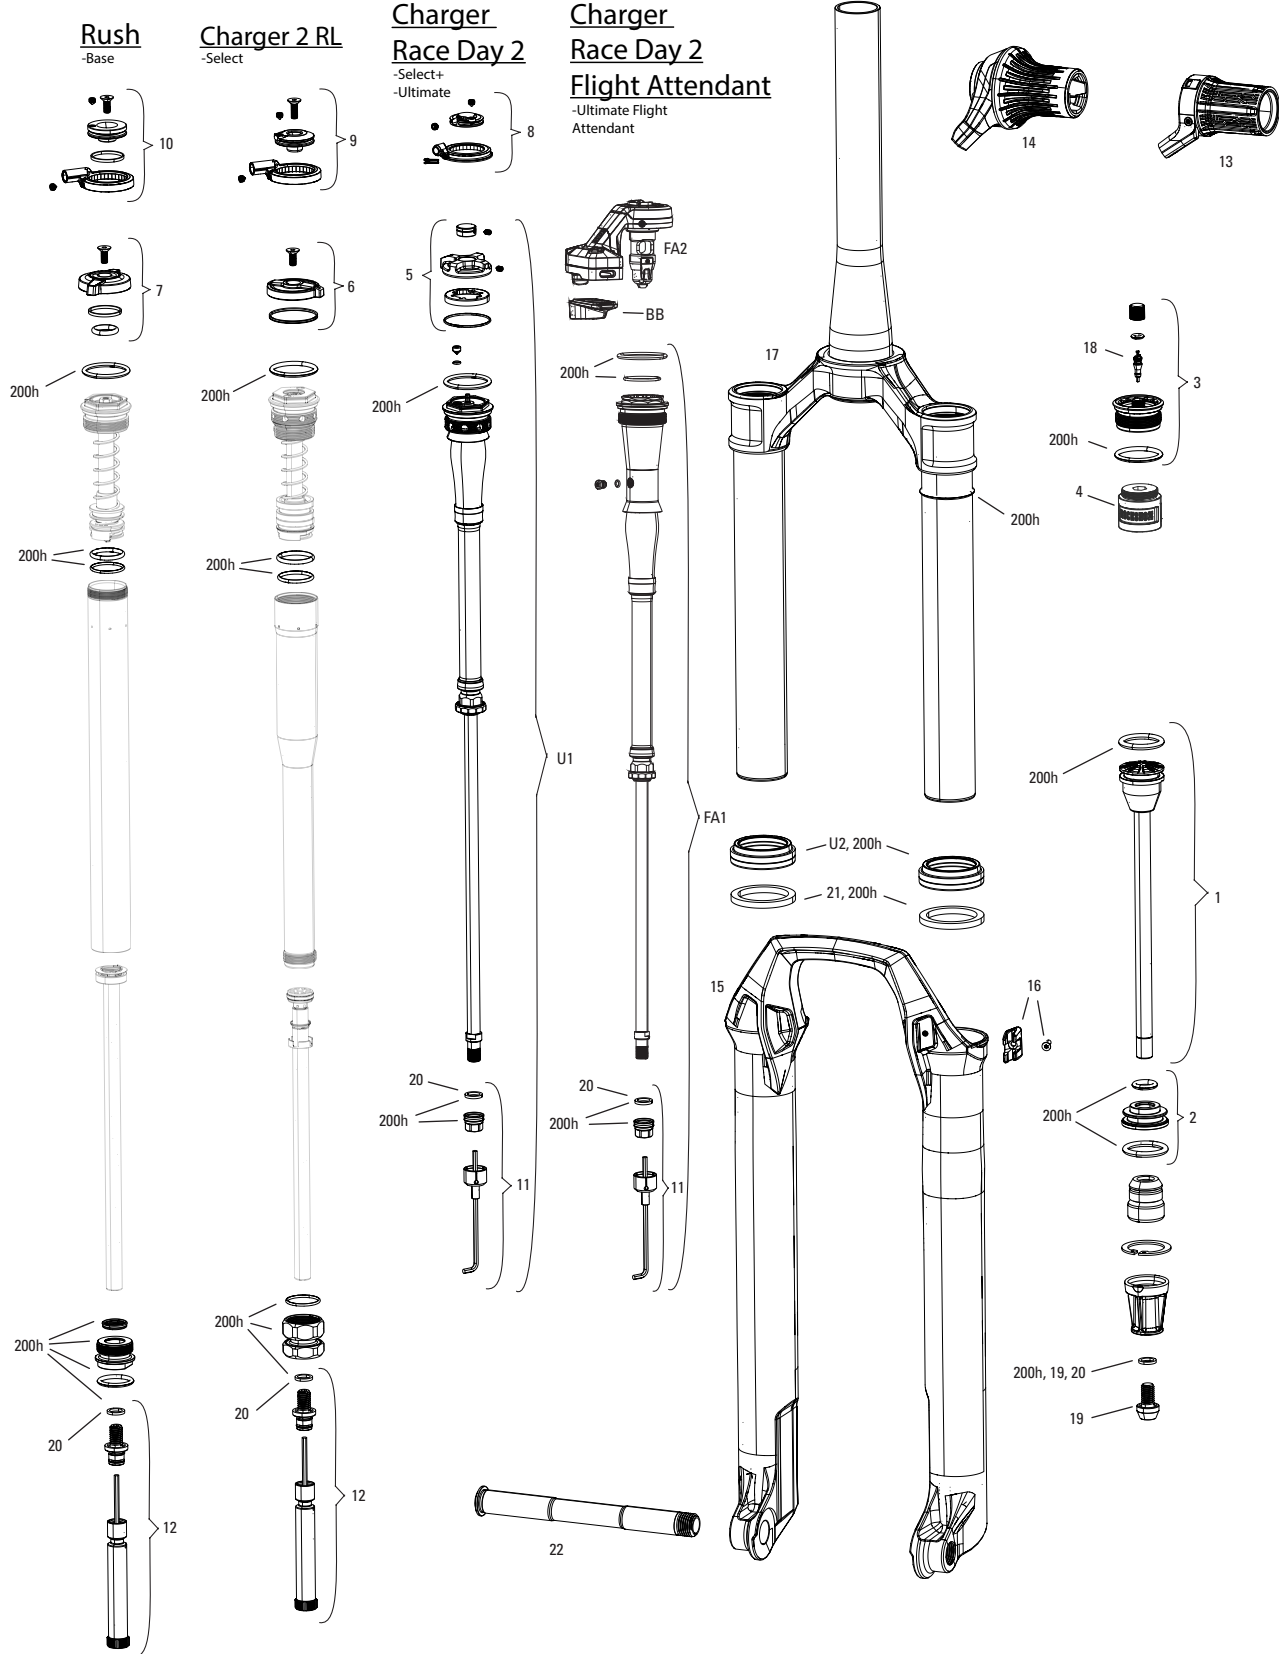

# SID SL (32MM) BASE/SELECT/SELECT+/ULTIMATE D1 (2024+)

FS-SIDS-BSE2-D1, FS-SIDS-BSE3-D1, FS-SIDS-SEL2-D1, FS-SIDS-SEL3-D1, FS-SIDS-SELP2-D1, FS-SIDS-SELP3-D1, FS-SIDS-ULT2-D1, FS-SIDS-ULT3-D1, FS-SIDS-UFA-D1