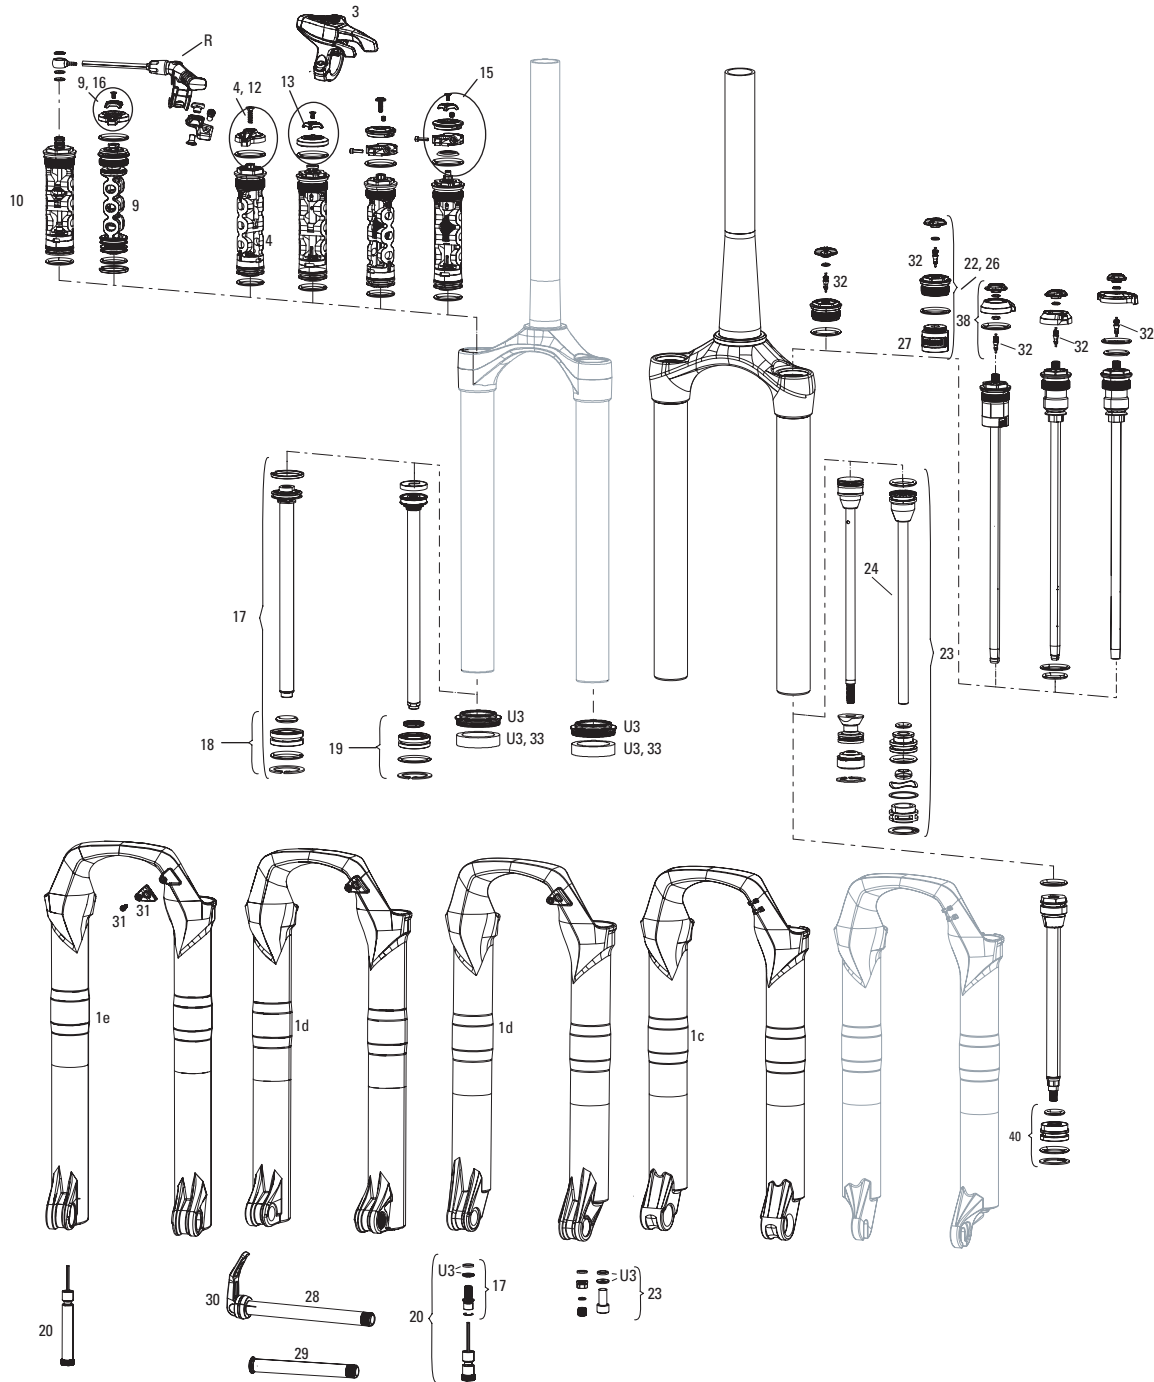

# REVELATION 32mm A1-A7 (2010-2017)

FS-RVL-RL-A1, FS-RVL-RLT-A1, FS-RVL-WC-A1, FS-RVL-RL-A2, FS-RVL-RLT-A2, FS-RVL-WC-A2, FS-RVL-RL-A3, FS-RVL-RLT-A3, FS-RVL-WC-A3, FS-RVL-RL-A4, FS-RVL-RLT-A4, FS-RVL-RL-A5, FS-RVL-RLT-A5